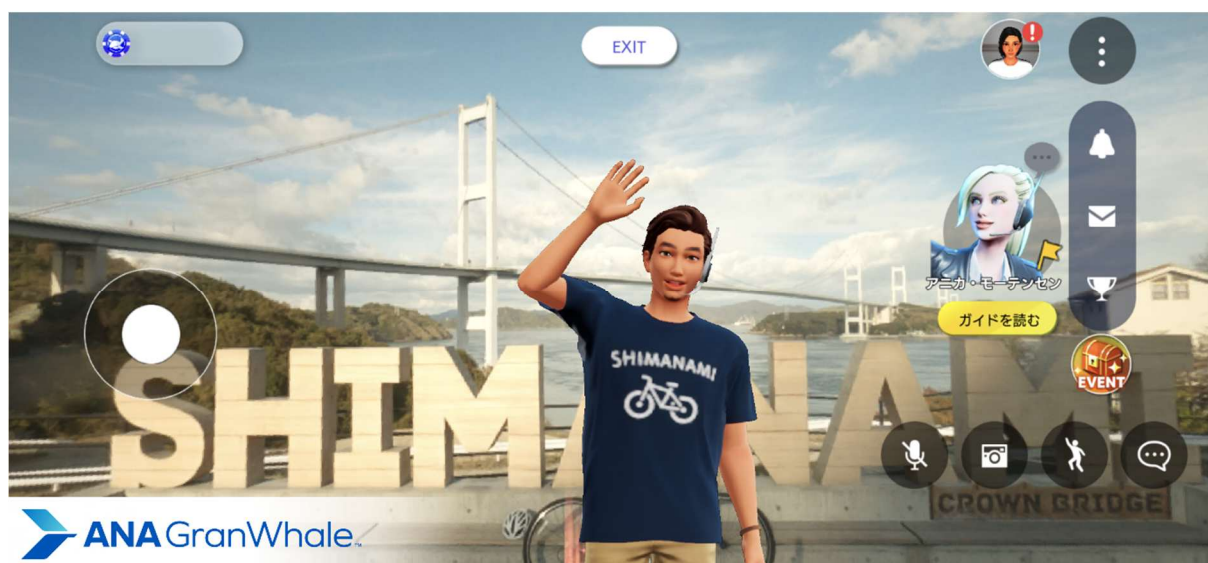

第 23-359 号

2024 年 3 月 1 日

ANA NEO 株式会社

『ANA GranWhale』、愛媛県の「しまなみ海道」のバーチャル旅行で 豪華賞品が当たる X 投稿キャンペーンを開催！

～さらに、愛媛県のイメージアップキャラクター「みきゃん」のアバターアイテムが
GET できるイベントも開催！～

ANA GranWhale

ANA Akindo

ANA NEO 株式会社（本社:東京都港区、代表取締役社長:富田 光欧、以下「ANA NEO」）は、愛媛県、ANA あきんど株式会社 松山支店（愛媛県松山市、支店長:谷山 章）と連携し、本日 2024 年 3 月 1 日（金）、スマートフォン向けバーチャル旅行プラットフォームアプリ『ANA GranWhale』で、V-TRIP「サイクリストの聖地！しまなみ海道ツアー」のバーチャル旅行で豪華賞品が当たる X 投稿キャンペーンを開催します。さらにアプリ内では、愛媛県のイメージアップキャラクター「みきゃん」のアバターアイテムがもらえるイベントを同時開催します。

『ANA GranWhale』が贈る、愛媛県から美しい島々を渡って広島県に繋がる「サイクリストの聖地！しまなみ海道ツアー」の旅をぜひお楽しみください。

◆V-TRIP「サイクリストの聖地！しまなみ海道ツアー」へのバーチャル旅行で豪華賞品が当たる X 投稿キャンペーンを開催！

2024年3月1日（金）～3月25日（月）までのキャンペーン期間中、バーチャル空間で再現した愛媛県の「サイクリストの聖地！しまなみ海道ツアー」を楽しんで応募条件を達成すると、参加者全員に『ANA GranWhale』キャンペーン限定デジタルアイテム「しまなみ海道 T シャツ」をプレゼントします！さらに、抽選で合計10名様に豪華賞品をプレゼントします！詳細はキャンペーンサイトをご確認ください。

※賞品の受け取りには『ANA GranWhale』の会員登録が必要です。

※詳細については、キャンペーンサイト内の応募規約をご参照ください。

▼キャンペーン参加方法

参加はかんたん 3STEP! STEP
1ANA GranWhaleの
V-TRIP「しまなみ海道」に
行って写真を撮ろう！STEP
2ハッシュタグ
「#agw_shimanami_campaign」を
つけてXに投稿しよう！STEP
3投稿後は忘れずに、キャンペーンページの
「応募フォーム」からエントリーしよう！

◆バーチャルトラベルプラットフォーム『ANA GranWhale』とは

『ANA GranWhale』は、バーチャル空間にさまざまな旅先を再現することで、より自由に、より快適に旅をお楽しみいただけるプラットフォームアプリです。V-TRIP（バーチャル旅行空間）および Sky モール（ショッピング空間）のサービスで構成されています。また、『ANA GranWhale』のアプリ内で提供されているアイテム「グランチップ」を集めると、ANA のマイルに交換することができ、リアルな旅行でもご活用いただくことができます。スマートフォンでワールドトラベラー（アバター）となって、ANA がおすすめする旅先やショッピングをヴァイオリニスト、作曲家として国内外で活躍する葉加瀬太郎氏が作曲したメロディーとともに楽しみください！ Sky アテンダント一同、皆様のご搭乗をお待ちしております！